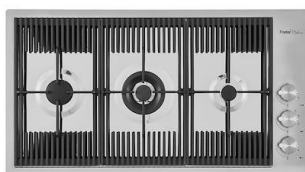

Cestello inox

8611 000

Cestello portapiatti inox

8100 303

* solo in abbinamento con l'accessorio
8644 101

Cestello portapiatti inox

8100 201

ABBINAMENTI CONSIGLIATI

Miscelatore Omega Satinato

8497 100

Piano cottura Milanello

7680 000

VELA PLUS satinato

8497 120